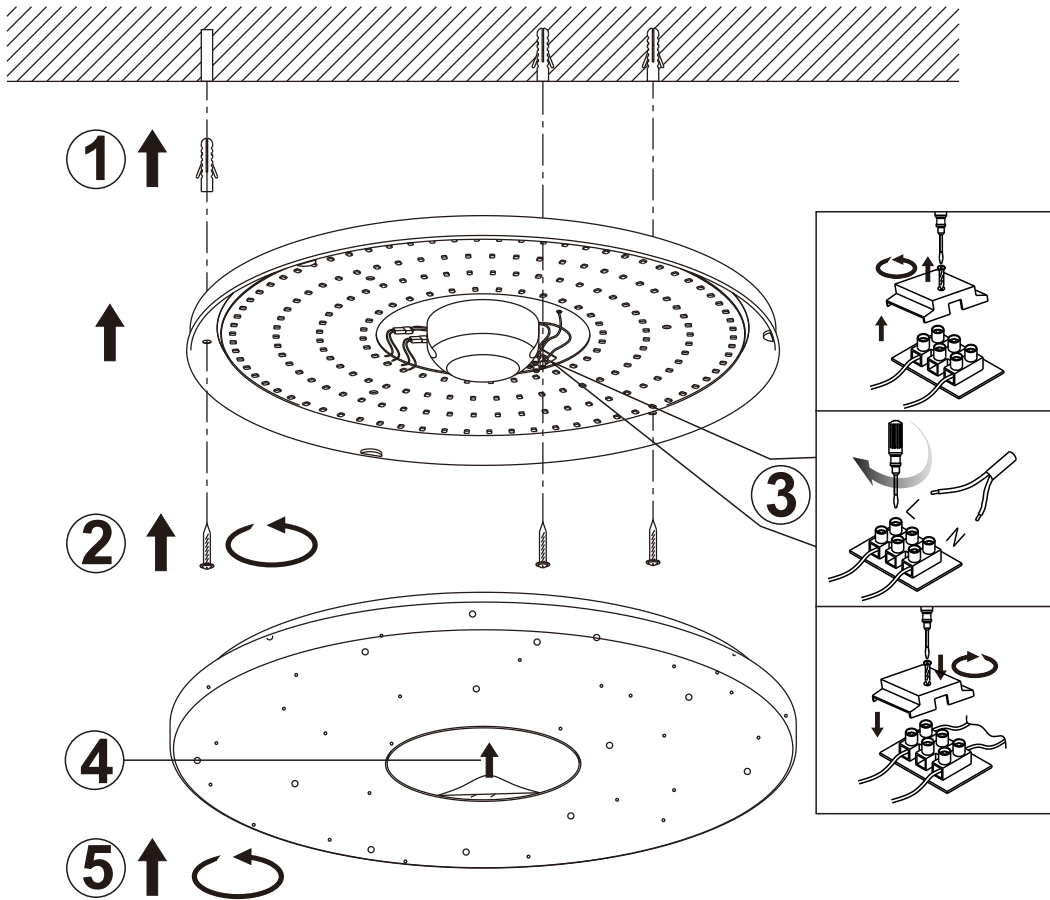

no sensor | no timer

dimmable

GLOBO

LIGHTING

www.globo-lighting.com

41333

GLOBO Handels GmbH
 Gewerbestr. 3
 A-9184 Sankt Peter