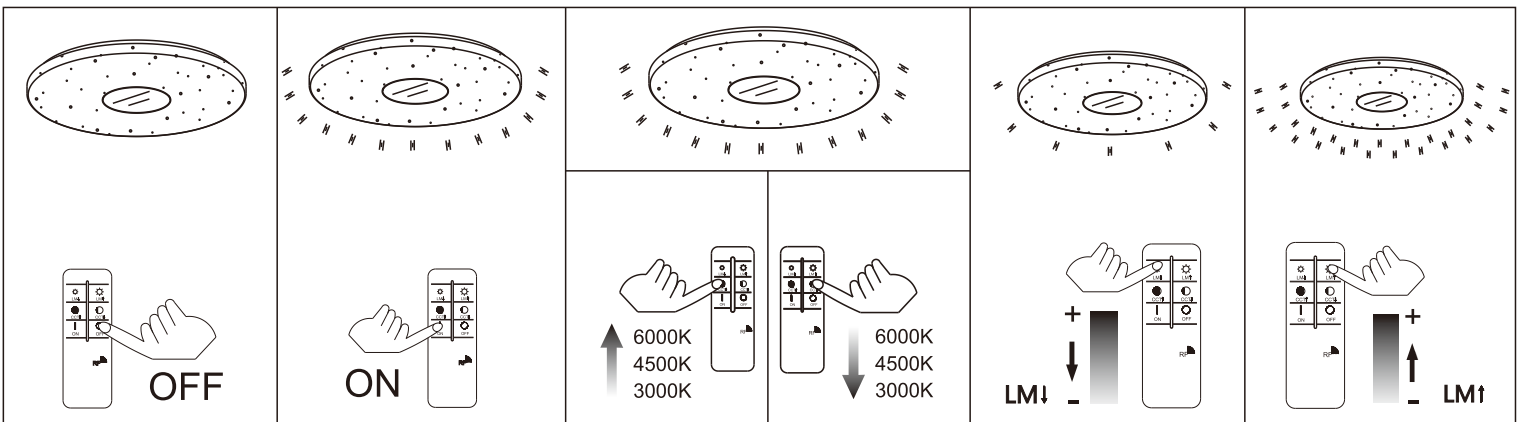

no sensor | no timer

dimmable

GLOBO

LIGHTING

www.globo-lighting.com

41333

GLOBO Handels GmbH
 Gewerbestr. 3
 A-9184 Sankt Peter