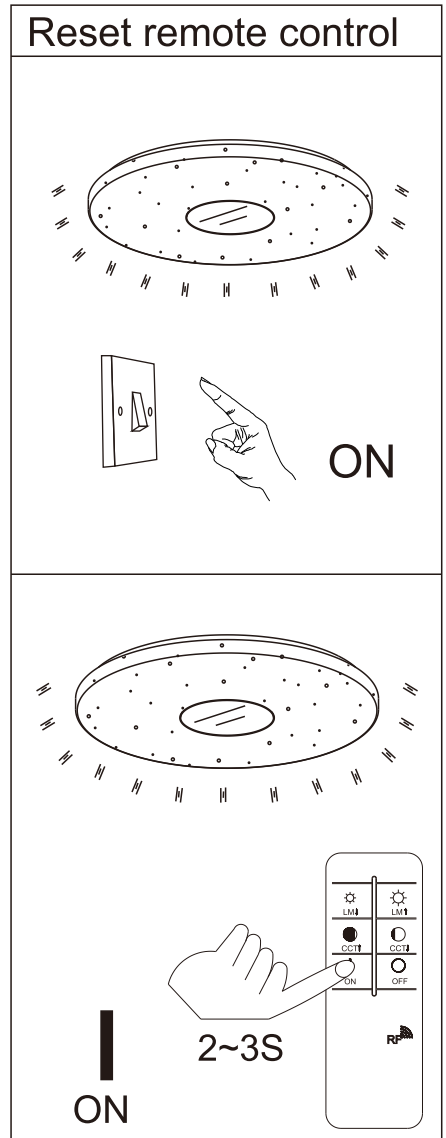

no sensor | no timer

dimmable

GLOBO

LIGHTING

www.globo-lighting.com

41333

GLOBO Handels GmbH
 Gewerbestr. 3
 A-9184 Sankt Peter